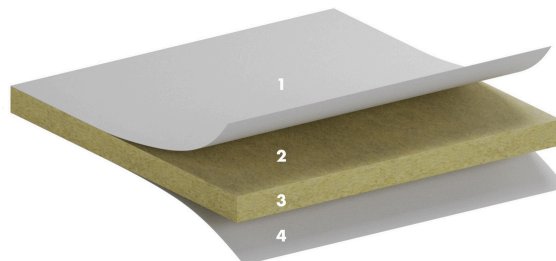

Tonga® A 22

SAMENSTELLING PANEEL

1:	Decorative glass fiber veil in white, EuroColors or EuroDesign
2:	High density stone wool panel, 22 mm thick
3:	A edges
4:	Natural glass veil on reverse side