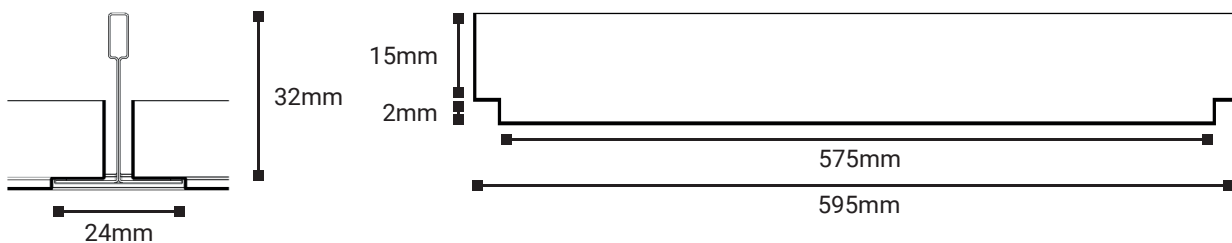

Tekening: Lay-in T24 flat

Referentie

lay-in 600x600

20 0 W	Lay-in T24 flat non-perfo ral 9016
20 0 Z	Lay-in T24 flat non-perfo ral 9006
20 0 B	Lay-in T24 flat non-perfo ral 9005