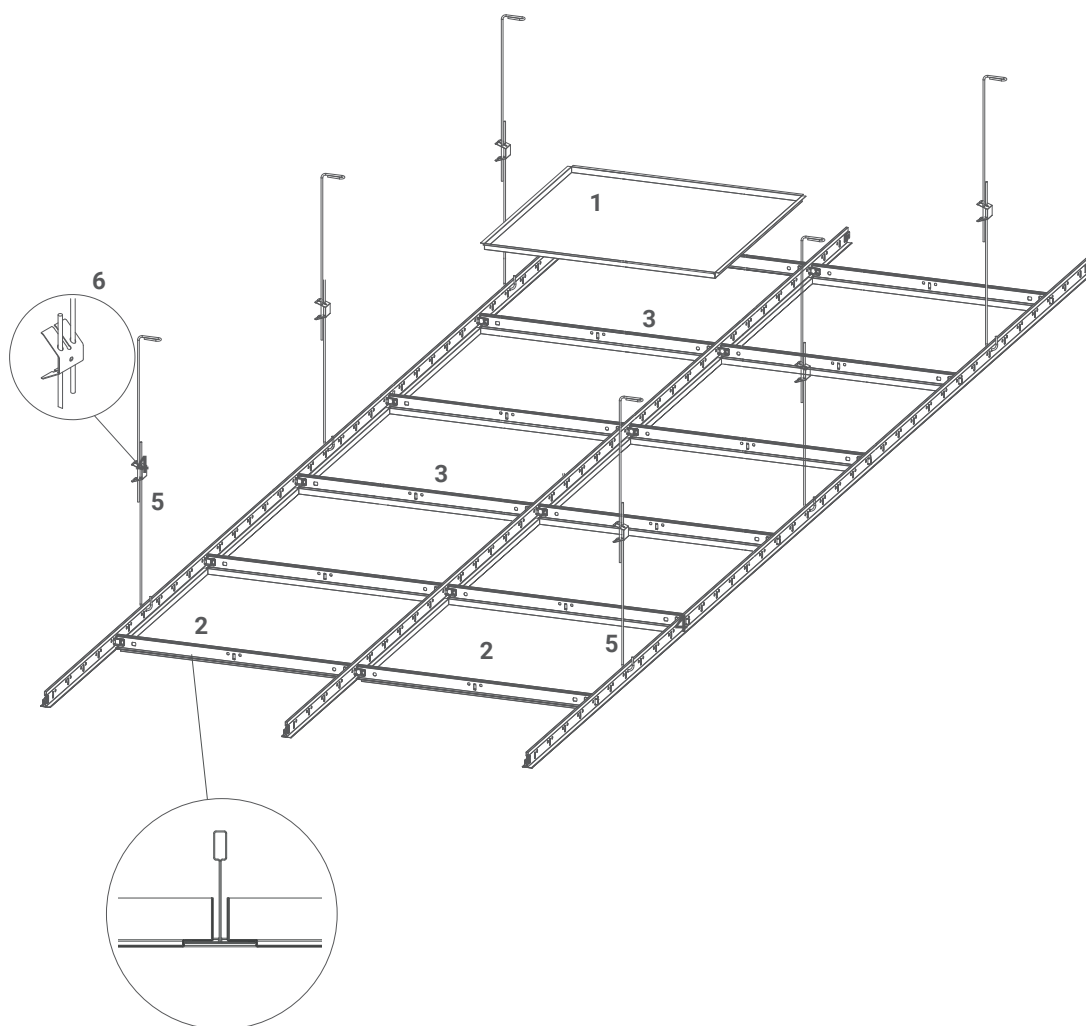

# Lay-in T24 flat 595x595

montage

## Legende

1 20 0 W	Lay-in T24 flat tegel	5 10 S 18	Ophangdraad met haak 0,50
2 20 06 W	Lay-in T24 profiel 0,6m	6 10 S 12	Ophangveer
3 20 12 W	Lay-in T24 profiel 1,2m		
4 20 37 W	Lay-in T24 profiel 3,7m		