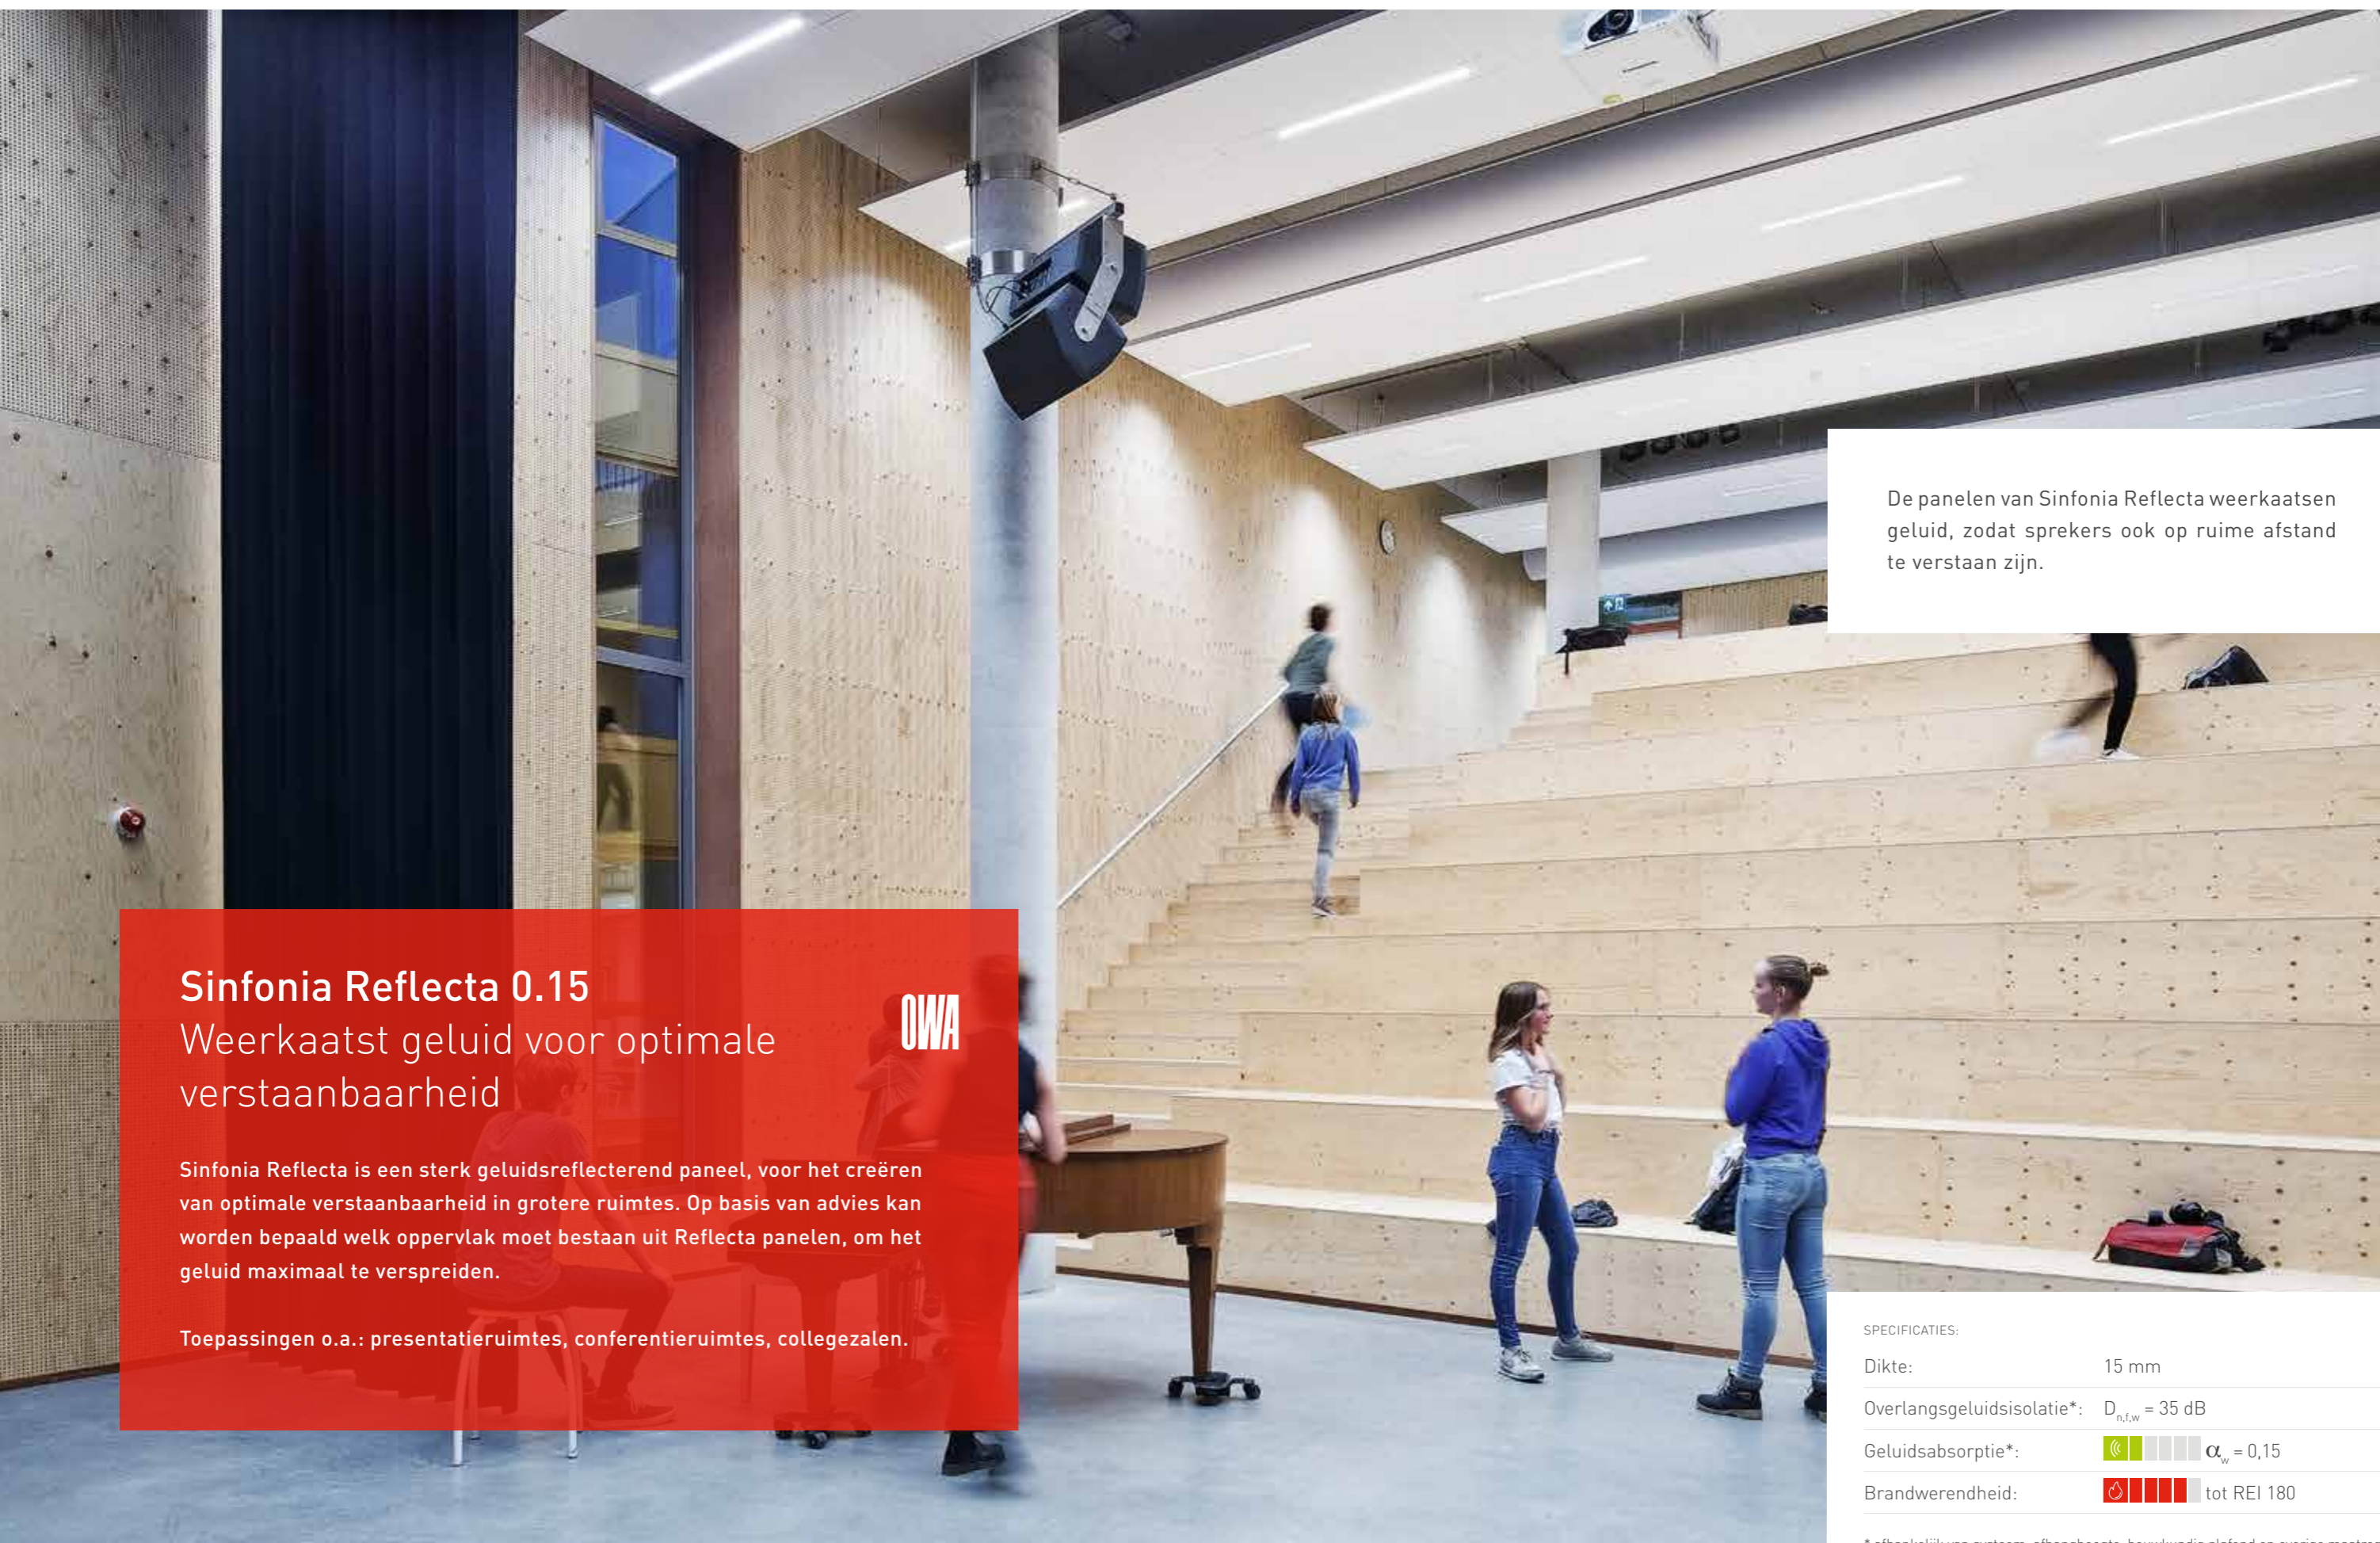

De panelen van Sinfonia Reflecta weerkaatsen geluid, zodat sprekers ook op ruime afstand te verstaan zijn.

Sinfonia Reflecta 0.15

Weerkaatst geluid voor optimale verstaanbaarheid

OWA

Sinfonia Reflecta is een sterk geluidsreflecterend paneel, voor het creëren van optimale verstaanbaarheid in grotere ruimtes. Op basis van advies kan worden bepaald welk oppervlak moet bestaan uit Reflecta panelen, om het geluid maximaal te verspreiden.