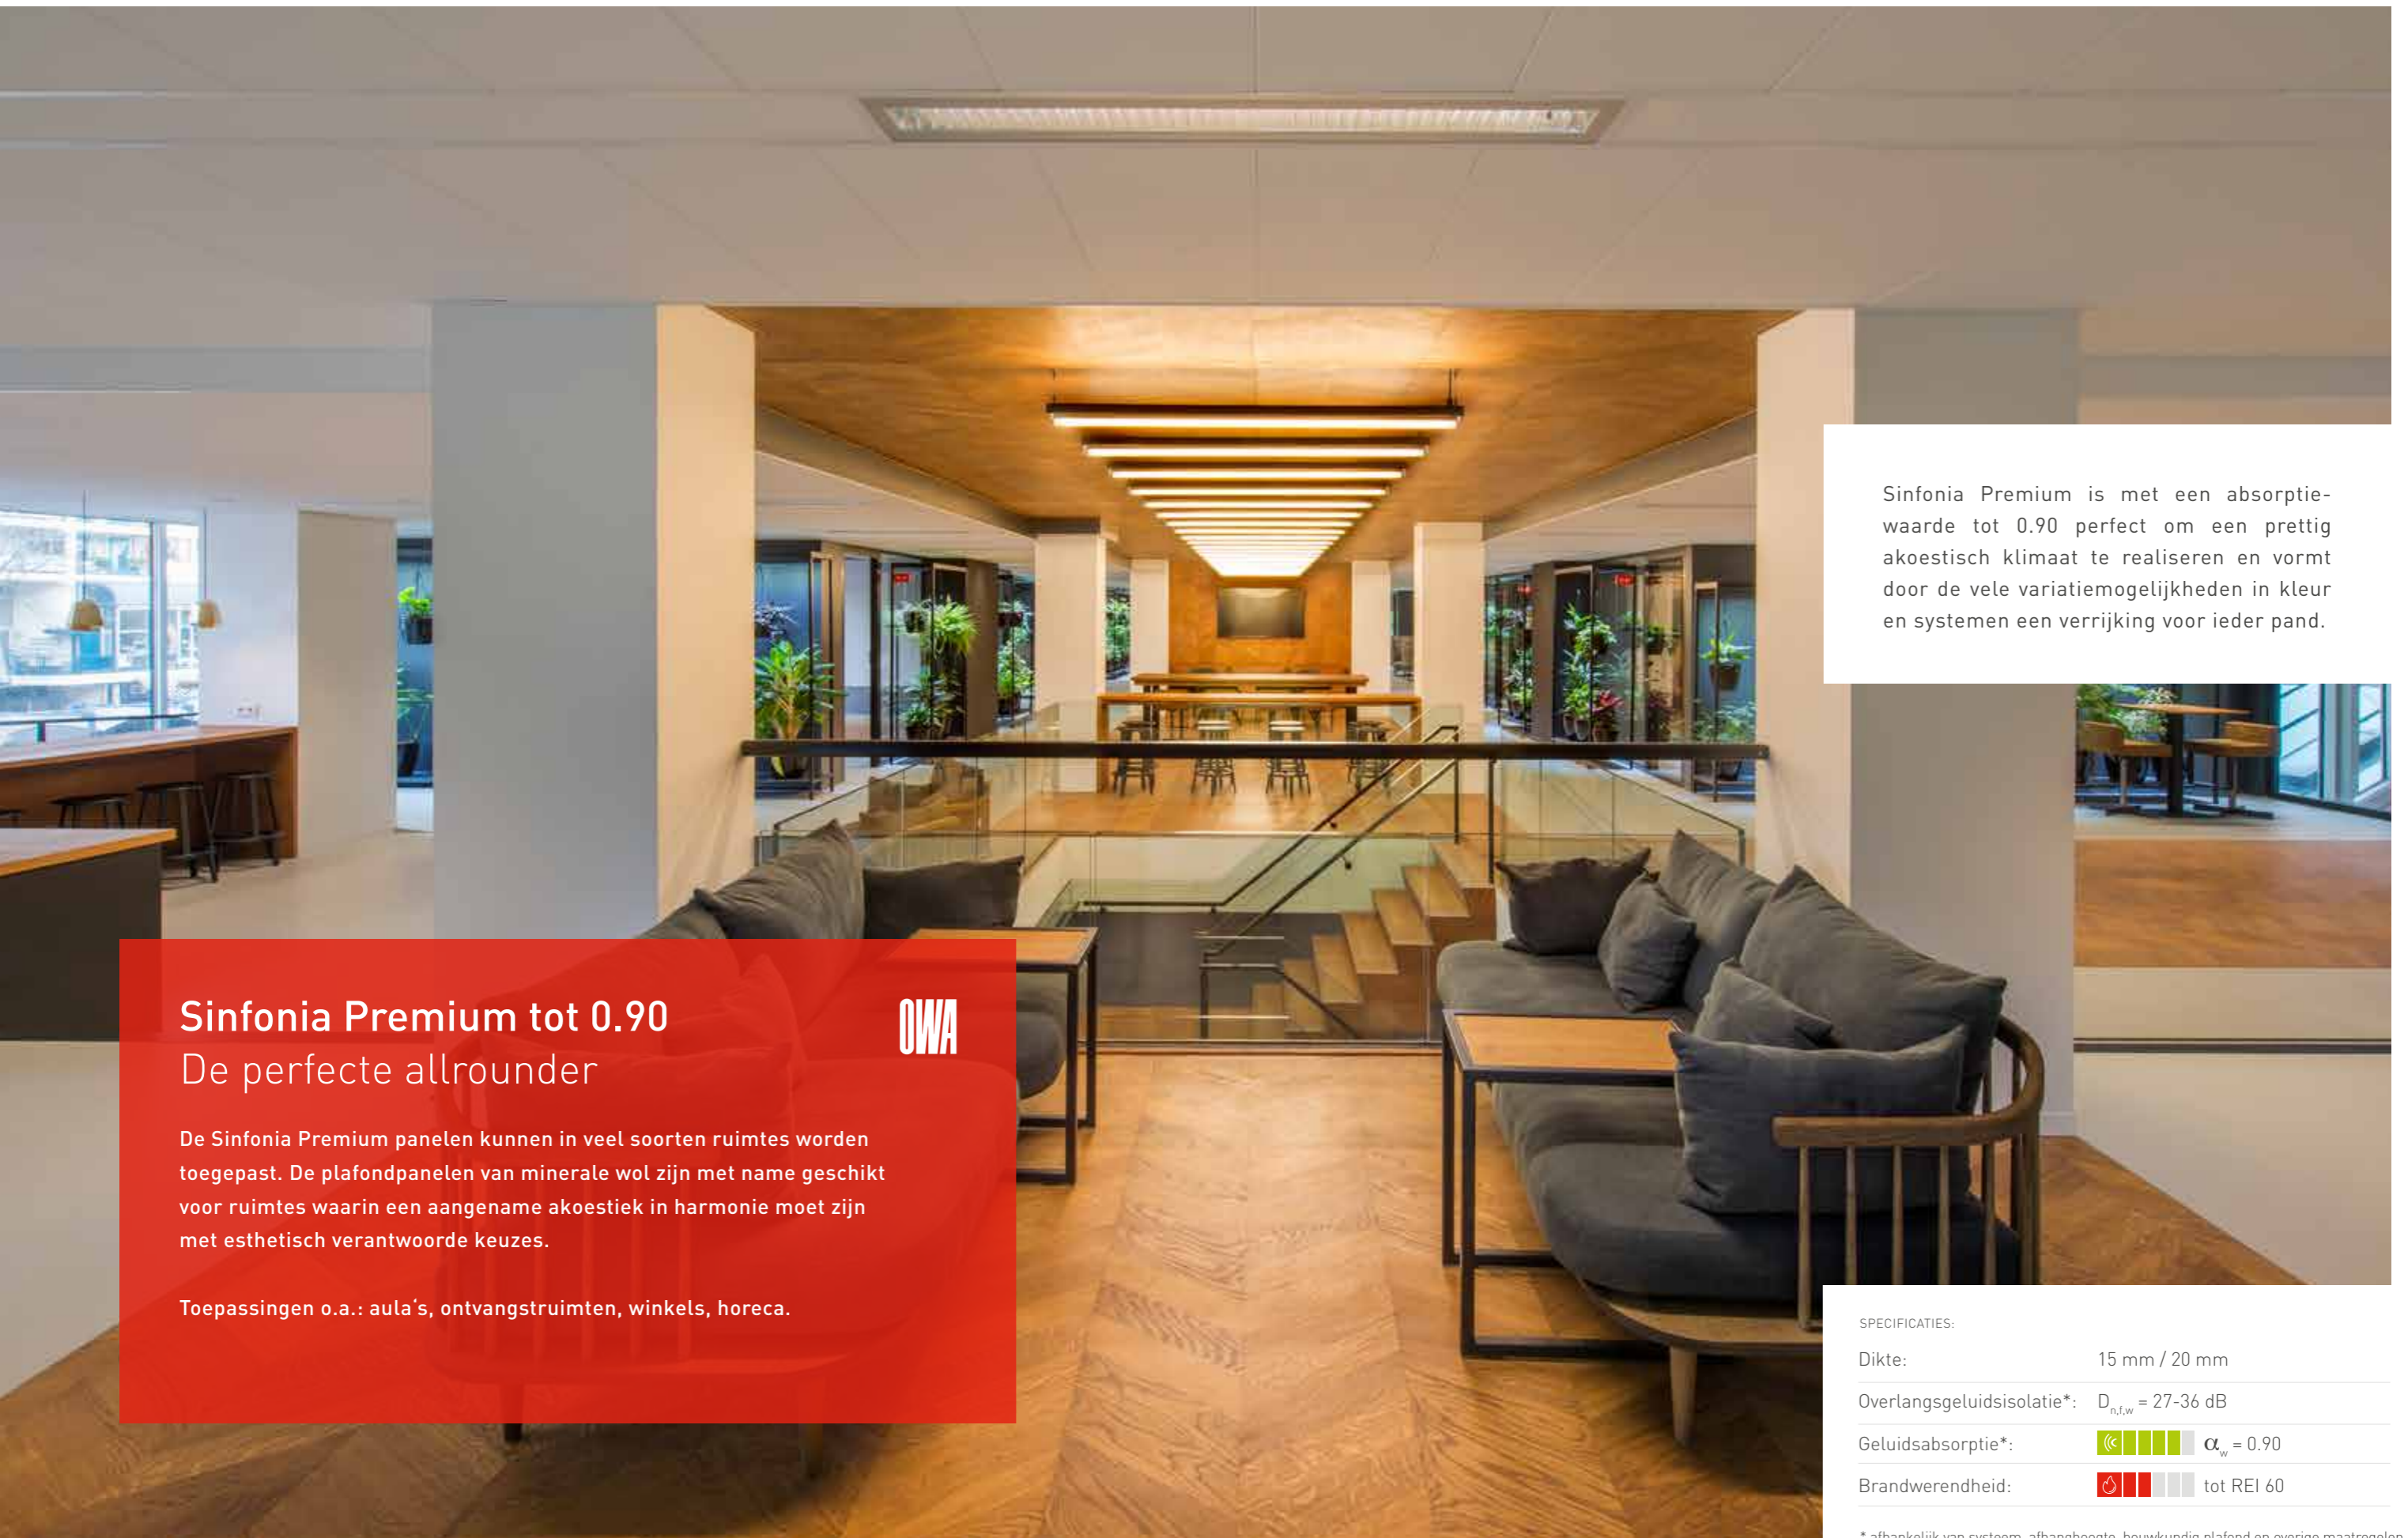

Sinfonia Premium tot 0.90

De perfecte allrounder

OWA

De Sinfonia Premium panelen kunnen in veel soorten ruimtes worden toegepast. De plafondpanelen van minerale wol zijn met name geschikt voor ruimtes waarin een aangename akoestiek in harmonie moet zijn met esthetisch verantwoorde keuzes.