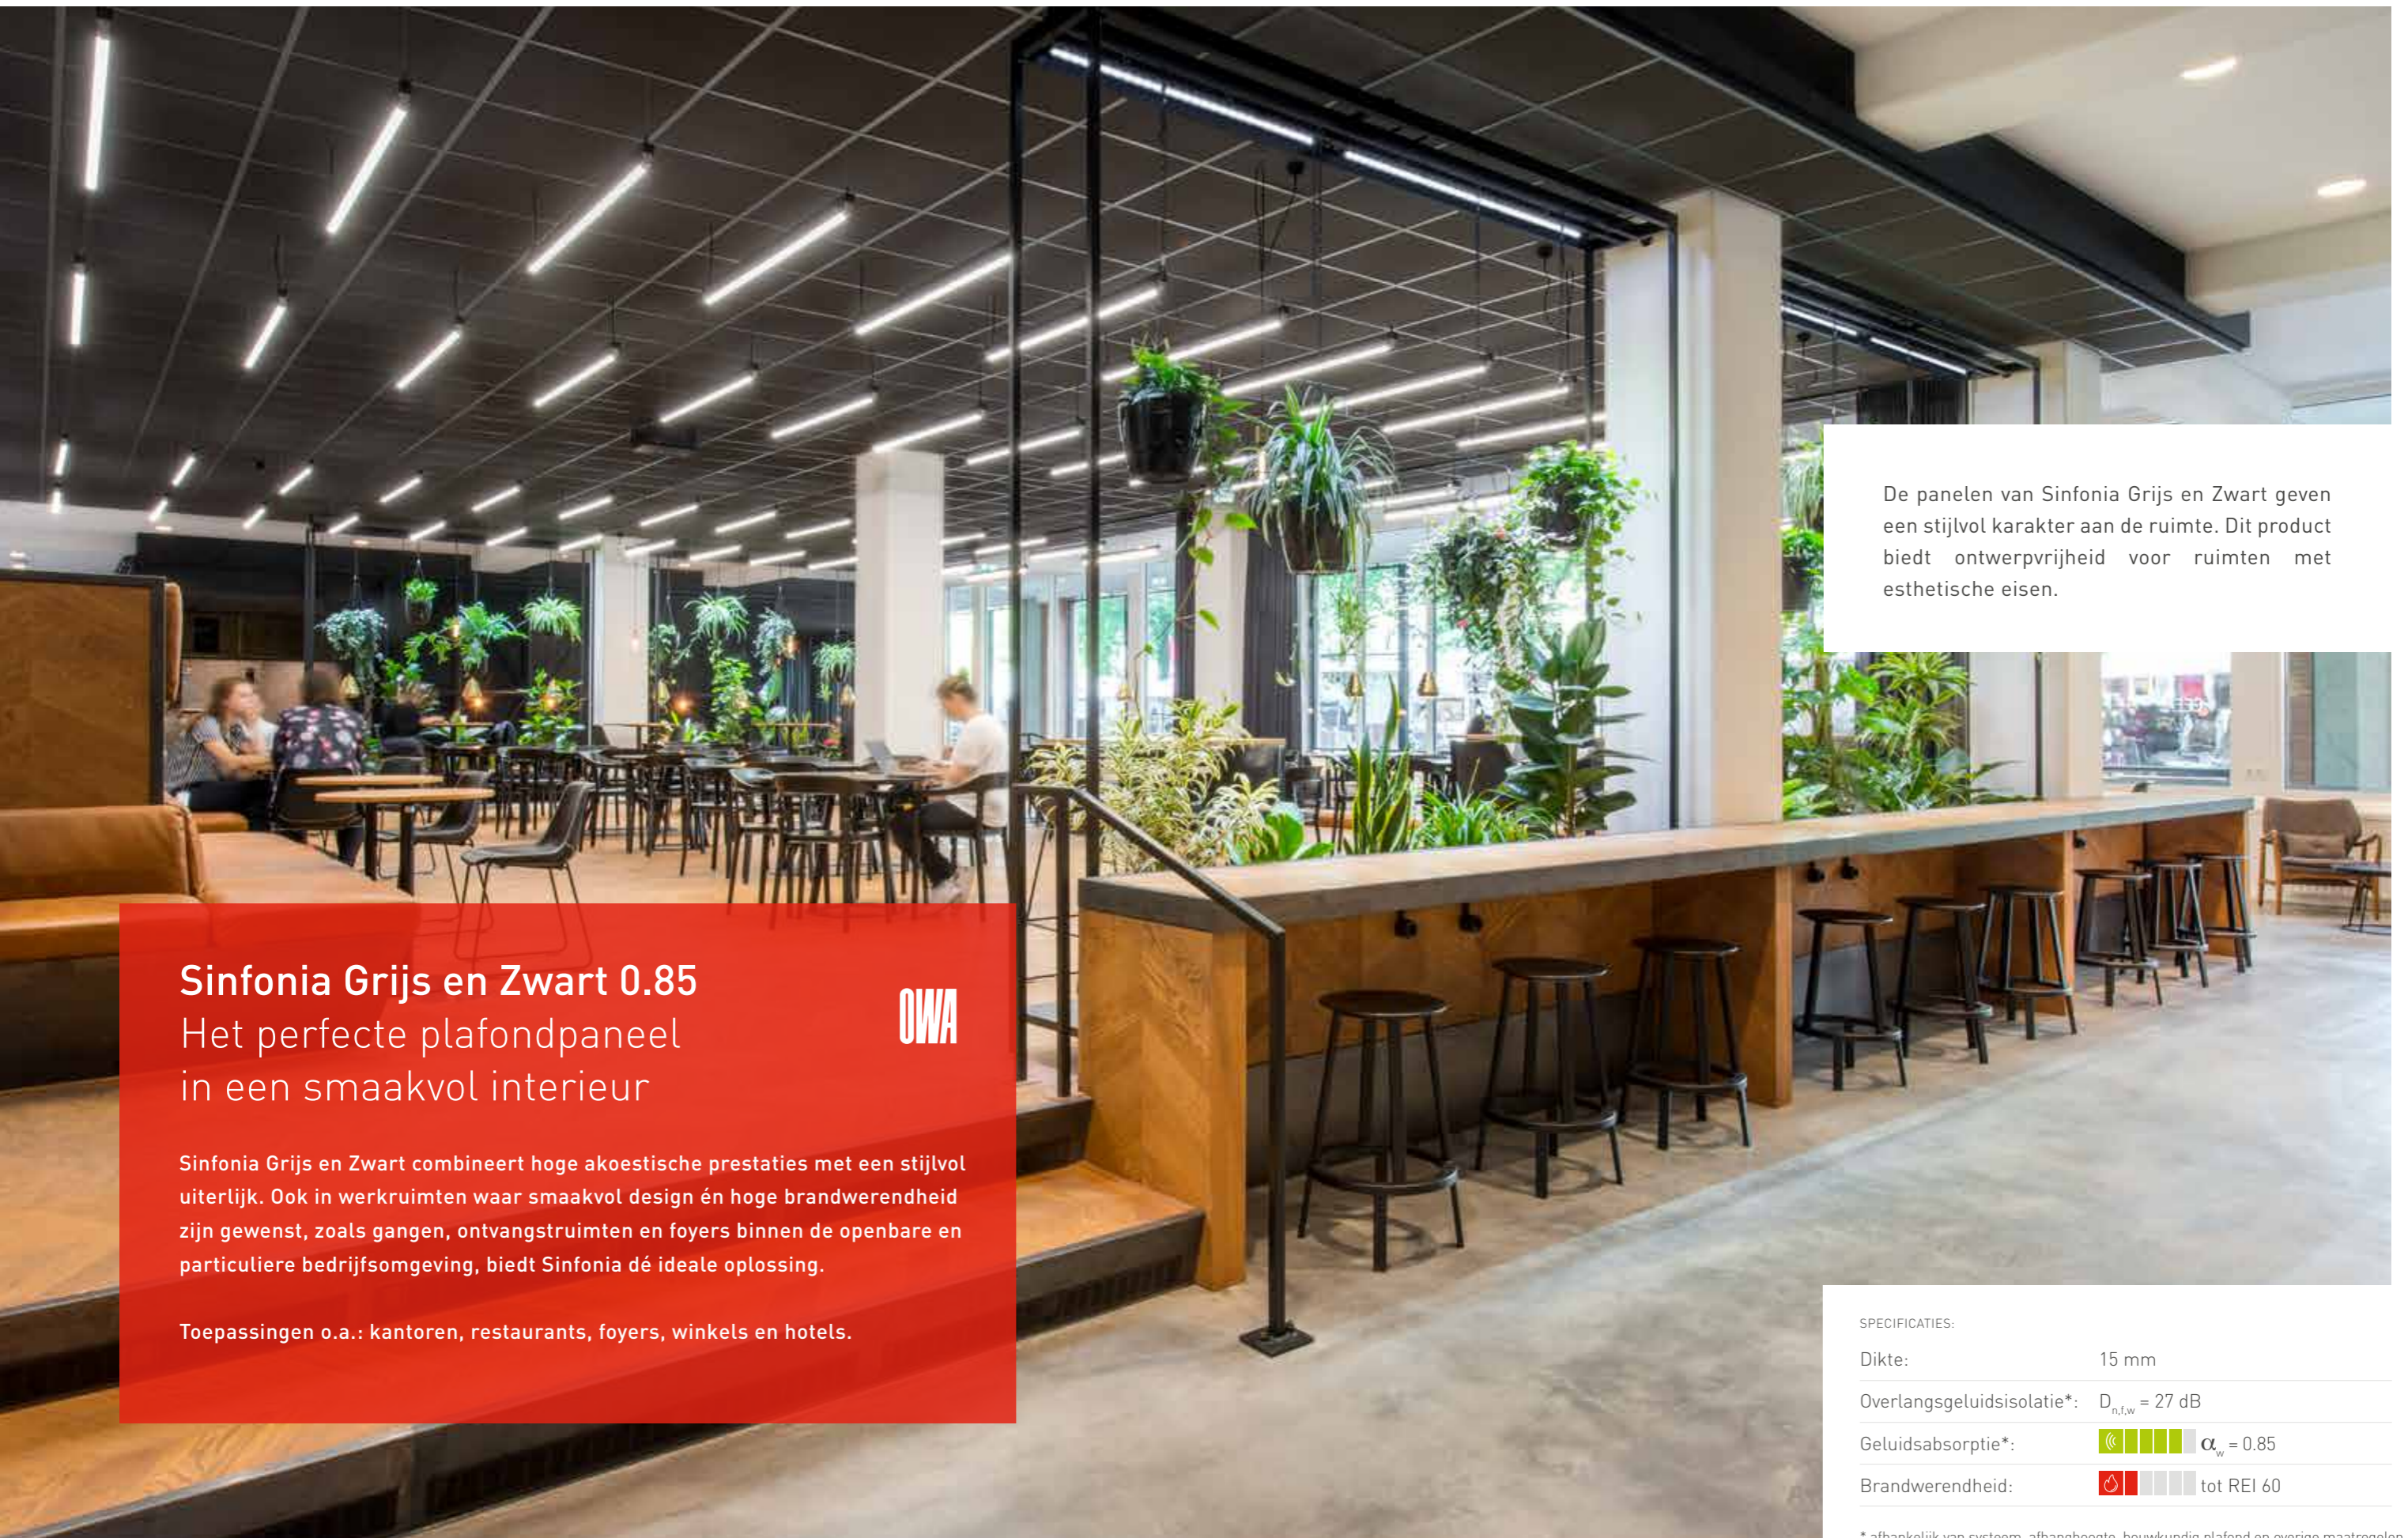

De panelen van Sinfonia Grijs en Zwart geven een stijlvol karakter aan de ruimte. Dit product biedt ontwerpvrijheid voor ruimten met esthetische eisen.

Sinfonia Grijs en Zwart 0.85

Het perfecte plafondpaneel
in een smaakvol interieur

OWA

Sinfonia Grijs en Zwart combineert hoge akoestische prestaties met een stijlvol uiterlijk. Ook in werkruimten waar smaakvol design én hoge brandwerendheid zijn gewenst, zoals gangen, ontvangstruimten en foyers binnen de openbare en particuliere bedrijfsomgeving, biedt Sinfonia dé ideale oplossing.

Toepassingen o.a.: kantoren, restaurants, foyers, winkels en hotels.

SPECIFICATIES:

Dikte: 15 mm

Overlangsgeluidsisolatie*: $D_{n,f,w} = 27$ dB

Geluidsabsorptie*: $\alpha_w = 0.85$

Brandwerendheid: tot REI 60

* afhankelijk van systeem, afhanghoogte, bouwkundig plafond en overige maatregelen.