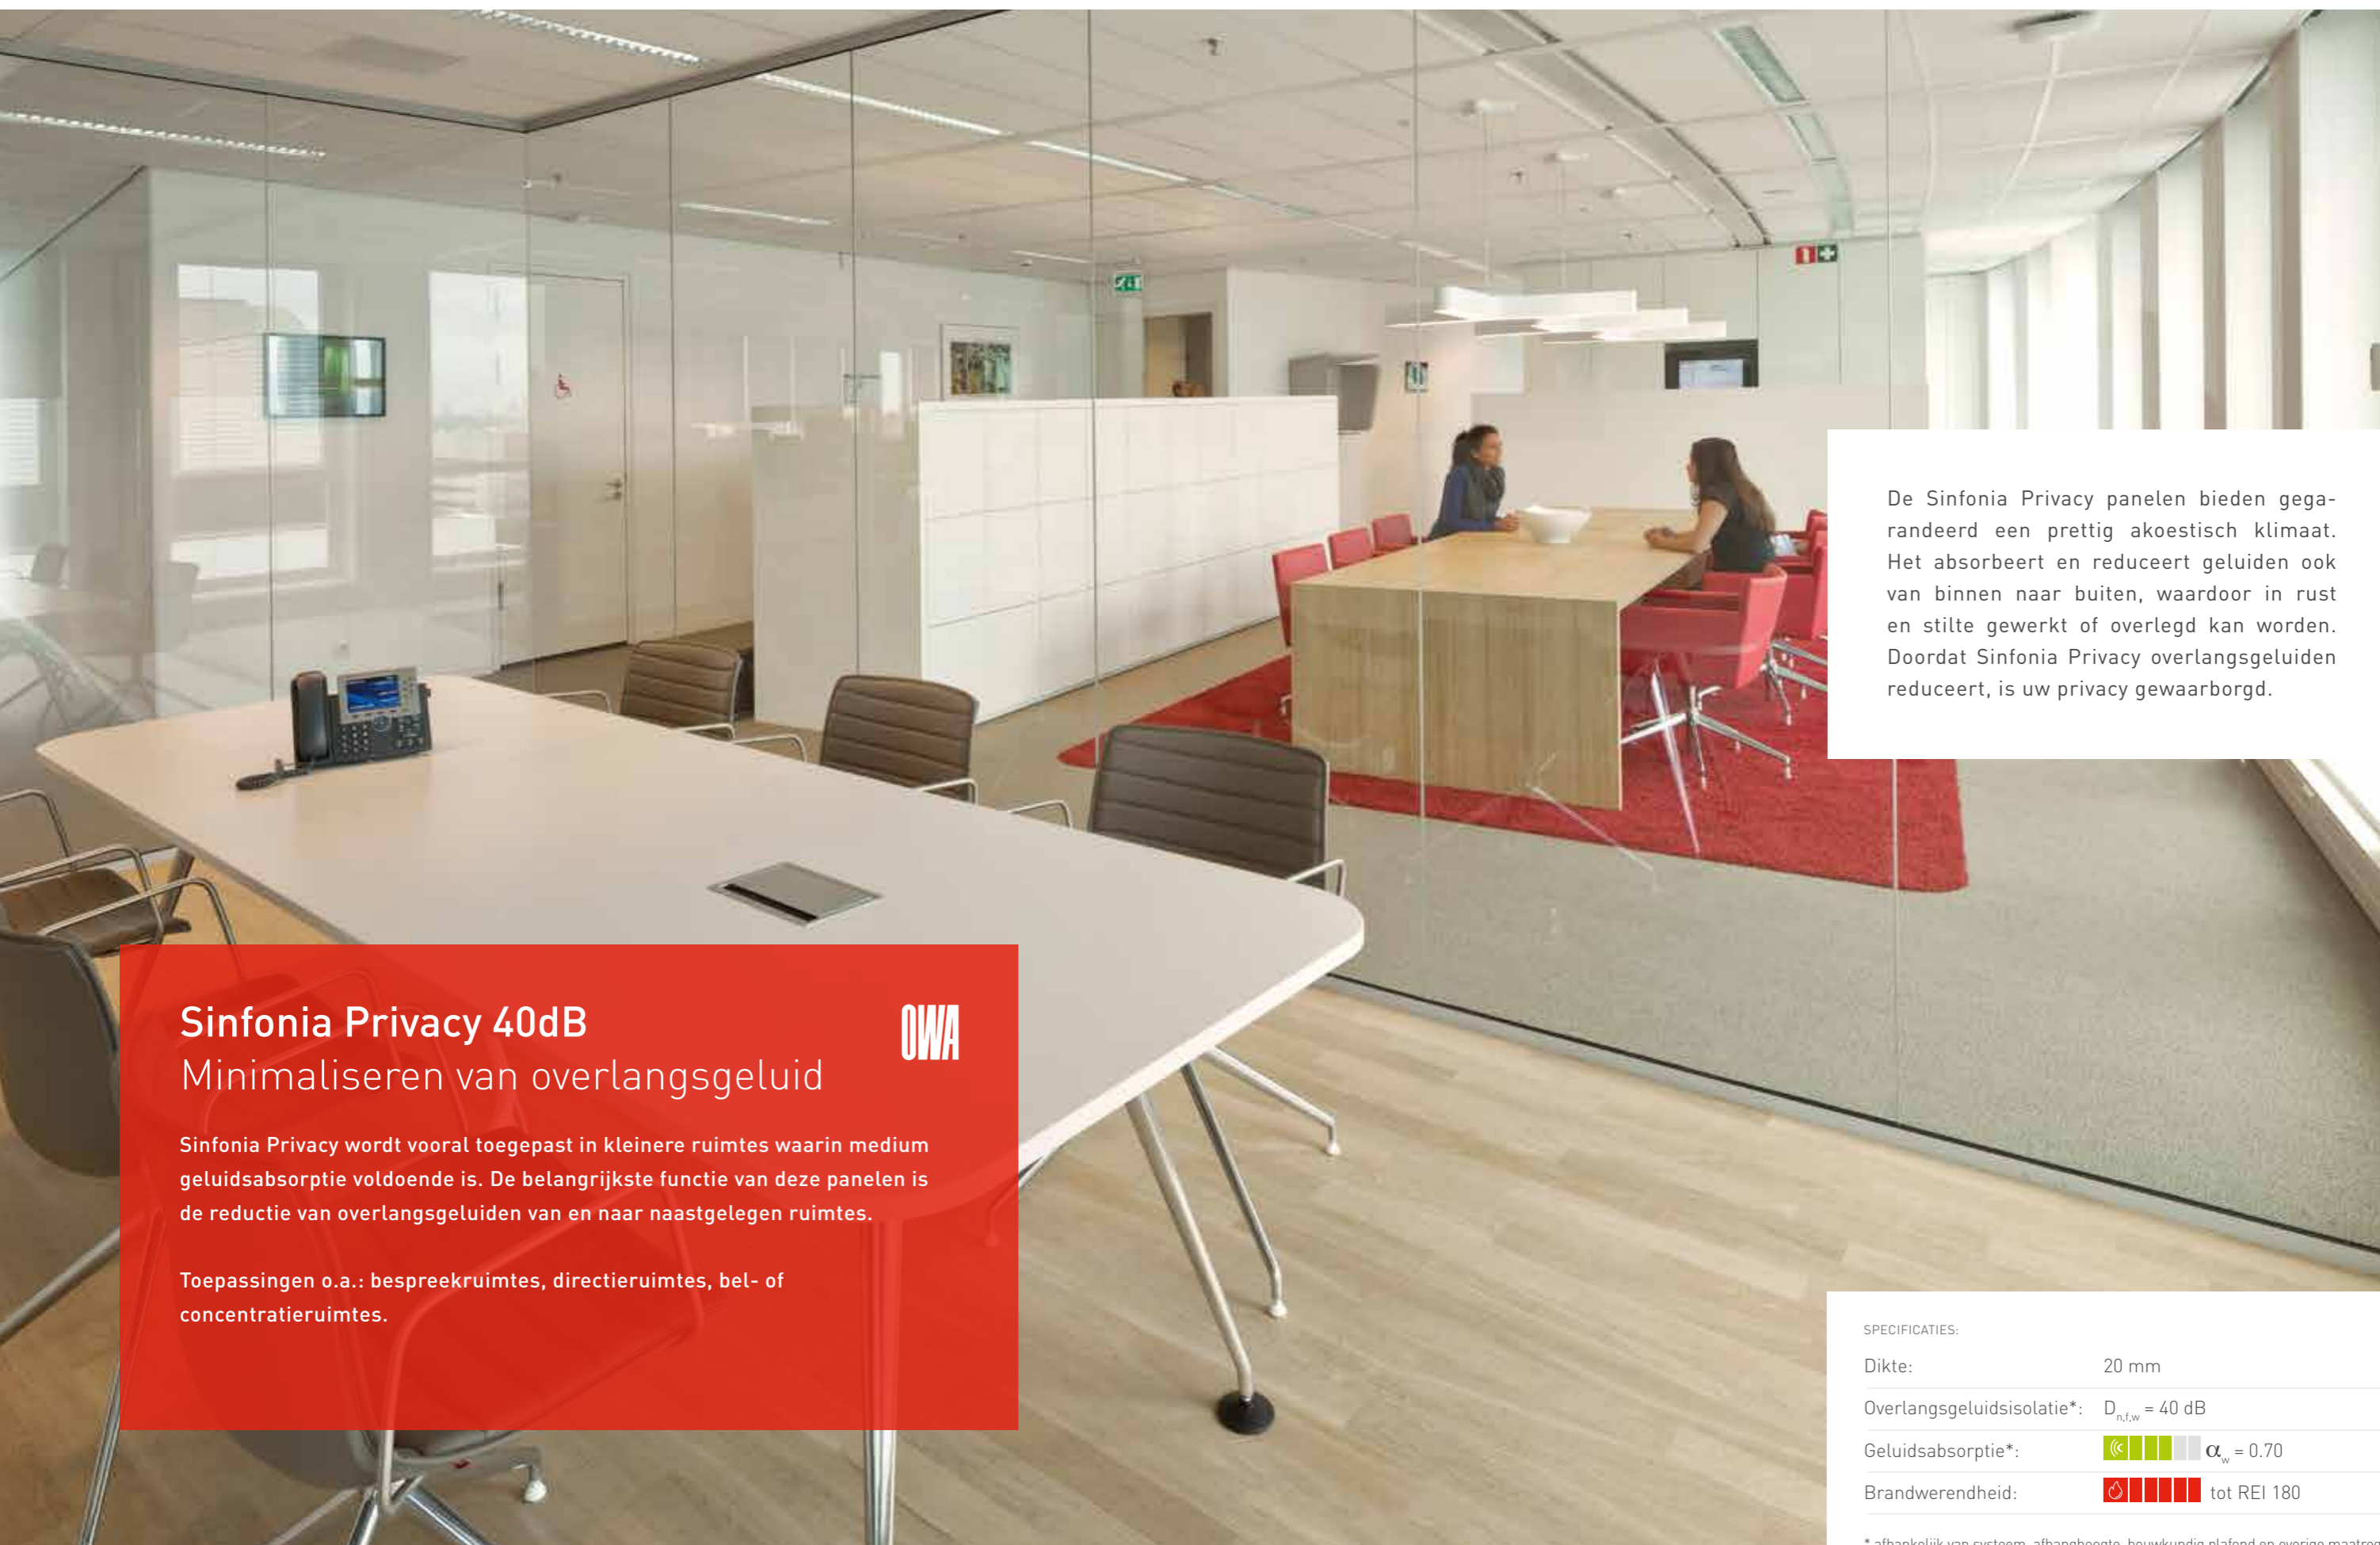

De Sinfonia Privacy panelen bieden gegarandeerd een prettig akoestisch klimaat. Het absorbeert en reduceert geluiden ook van binnen naar buiten, waardoor in rust en stilte gewerkt of overlegd kan worden. Doordat Sinfonia Privacy overlangsgeluiden reduceert, is uw privacy gewaarborgd.

Sinfonia Privacy 40dB

Minimaliseren van overlangsgeluid

OWA

Sinfonia Privacy wordt vooral toegepast in kleinere ruimtes waarin medium geluidsabsorptie voldoende is. De belangrijkste functie van deze panelen is de reductie van overlangsgeluiden van en naar naastgelegen ruimtes.

Toepassingen o.a.: besprekruimtes, directieruimtes, bel- of concentratieruimtes.

SPECIFICATIES:

Dikte: 20 mm

Overlangsgeluidsisolatie*: $D_{n,f,w} = 40$ dB

Geluidsabsorptie*: $\alpha_w = 0.70$

Brandwerendheid: tot REI 180

* afhankelijk van systeem, afhanghoogte, bouwkundig plafond en overige maatregelen.