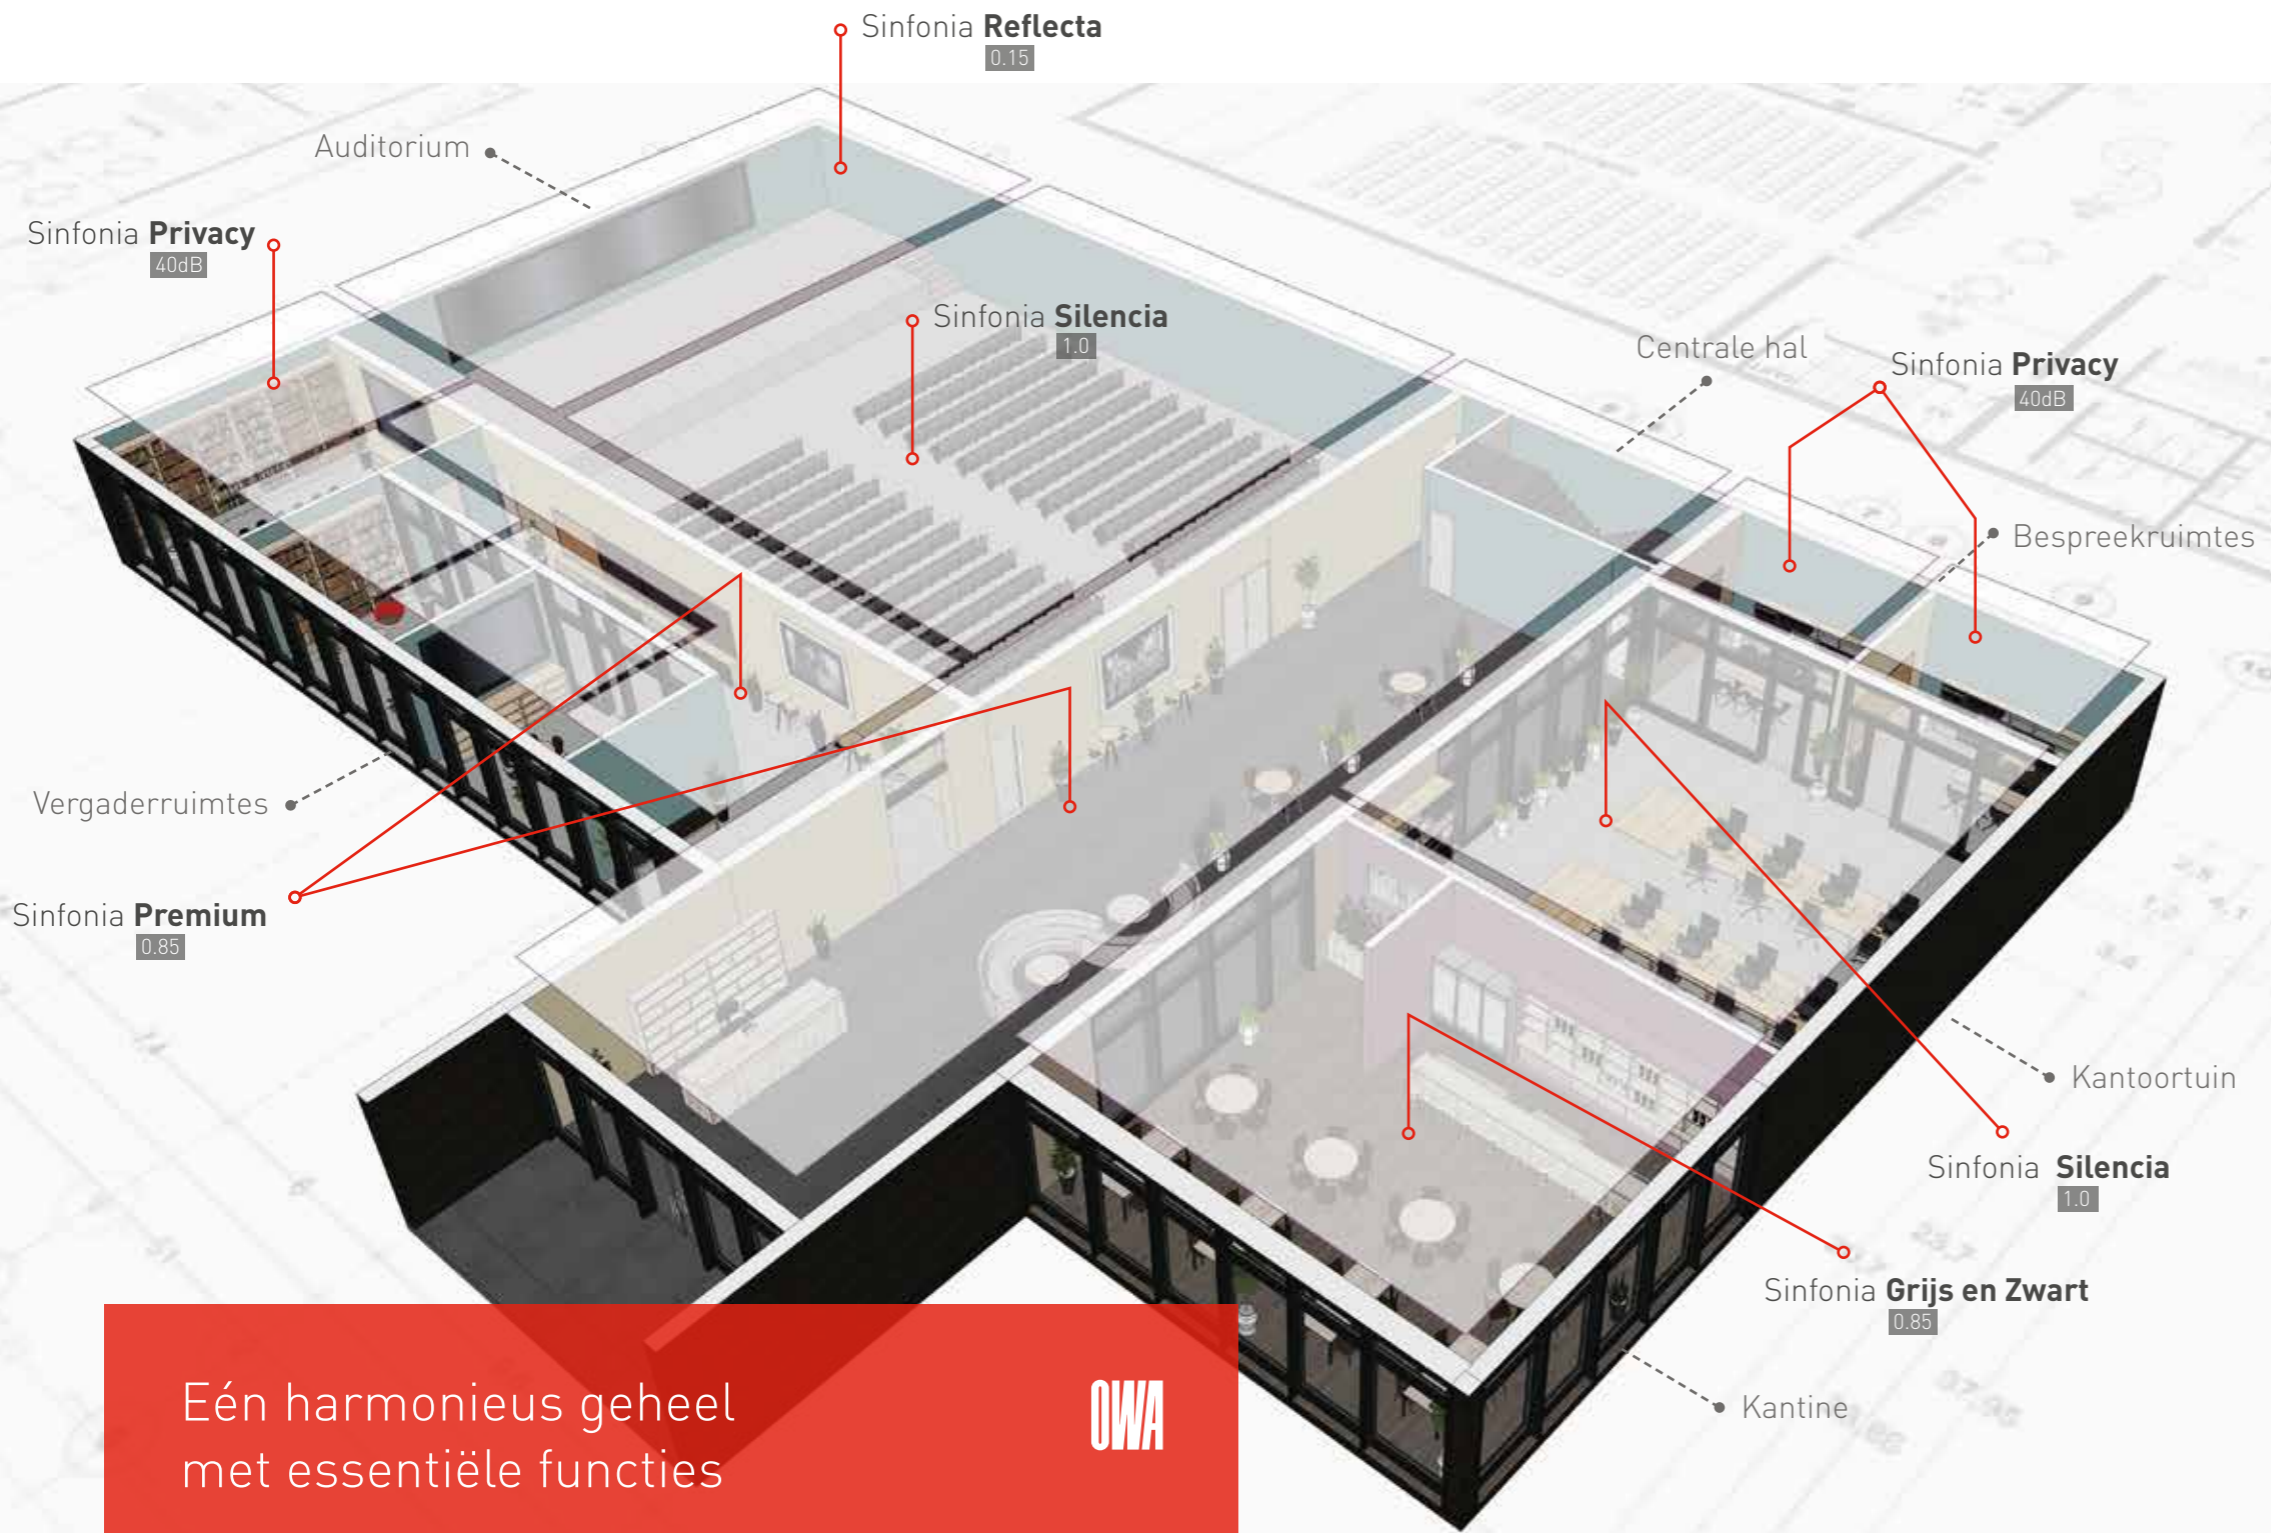

Alle verschillende ruimtes in uw project in balans

Sinfonia is een mineraal plafondpaneel met een gladde oppervlaktestructuur en is verkrijgbaar in wit, zwart en alle RAL-kleuren. De vele toepassingsmogelijkheden, strakke uitstraling en uitstekende prestaties op gebied van akoestiek, isolatie, brandwerendheid en hygiëne maken Sinfonia de perfecte allround plafondoplossing voor multifunctionele gebouwen.